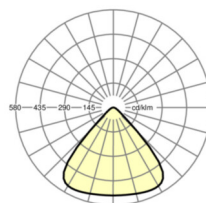

Оптика

Оснастка	LED, цветопередача/оттенок света CRI ≥ 80 / 4000K
Допуск для координаты цветности (MacAdam)	5SDCM
Фотобиологическая безопасность (светильник)	RG1
Номинальный световой поток	23761lm
Срок службы LED	50000h L80/B10 (Tq 50°C)
светоотдача светильников	159lm/W
Угол излучения	85°
UGR поп./вдоль	26.2 / 26.2

Ссылка	LED 23800lm 840
ηLB	100 %
Φ ↓/↑	100 % / 0 %
UGR поп./вдоль	26.2 / 26.2

размеры

H	210 mm	Высота
D	370 mm	Диаметр